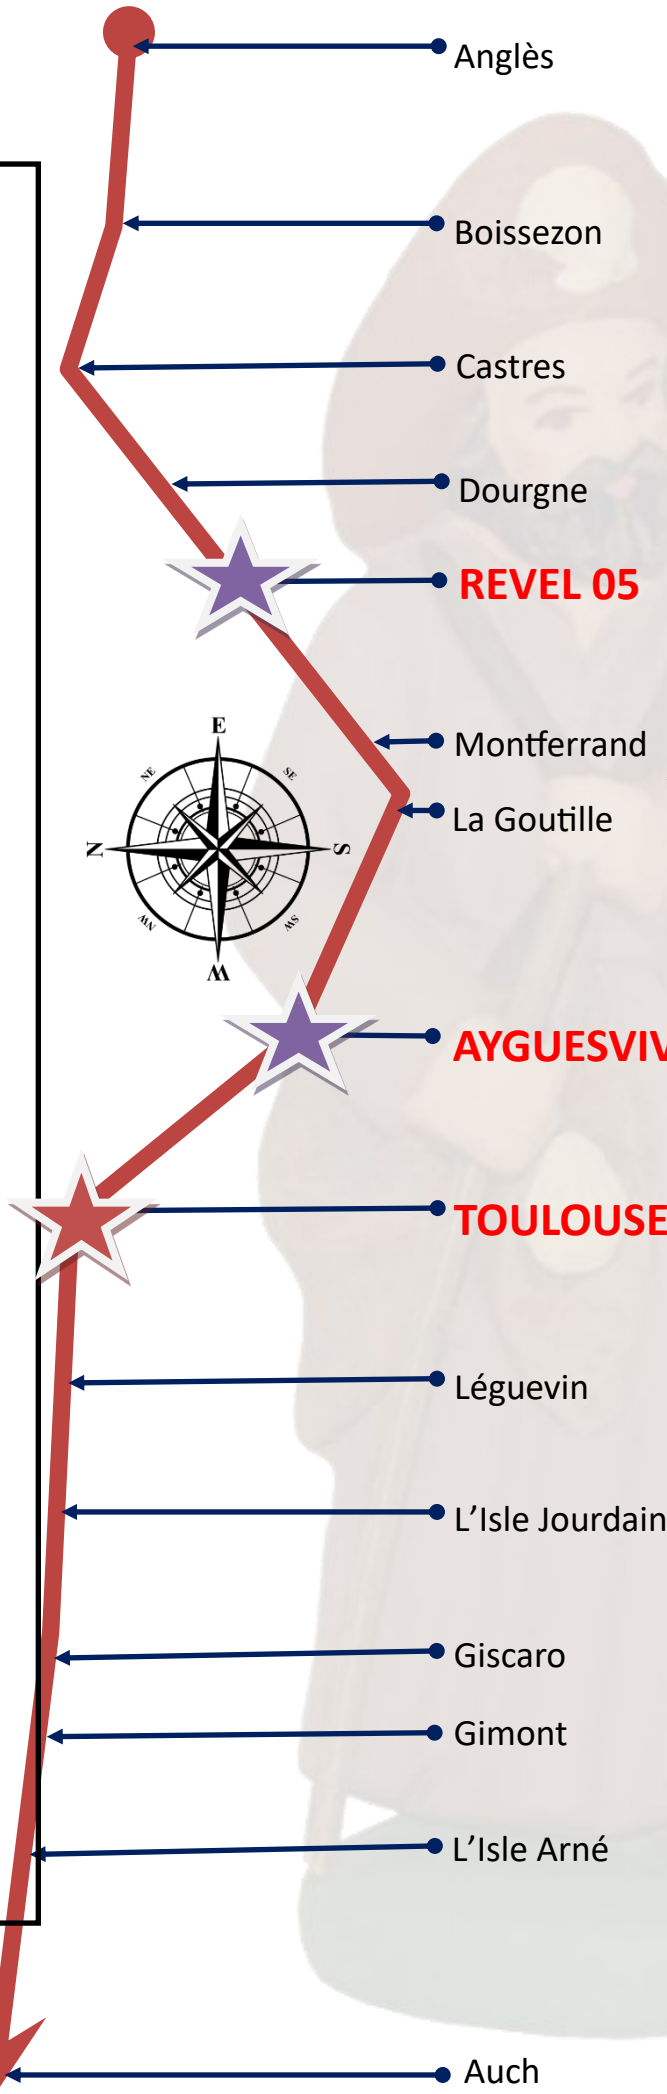

**Ne manquez pas nos gîtes associatifs sur la voie d'Arles, de REVEL et d'AYGUESVIVES,
ni l'accueil pèlerin à la Basique St Sernin**

Angles Boissezon : 20,6 Km

Boissezon Castres : 16 Km

Castres Dourgne : 21,7 Km

Castres Revel : 38,2 Km

Dourgne Revel : 16,5 Km

REVEL 05

Revel Montferrand par les Pages : 31,5km

Revel Montferrand par Soupex : 24,5

Revel La Goutille par Soupex : 29 Km

Montferrand Ayguesvives (canal) : 25,2 Km

La Goutille Ayguesvives (canal) : 23,3Km

AYGUESVIVES 05 34 66 30 09

Ayguesvives Toulouse St Sernin
(canal : 27 Km GR : 37,2 Km)

TOULOUSE

Toulouse Leguevin : 22,7 Km

Léguevin L'Isle Jourdain : 14,6 Km

Léguevin Giscaro : 30,7 km