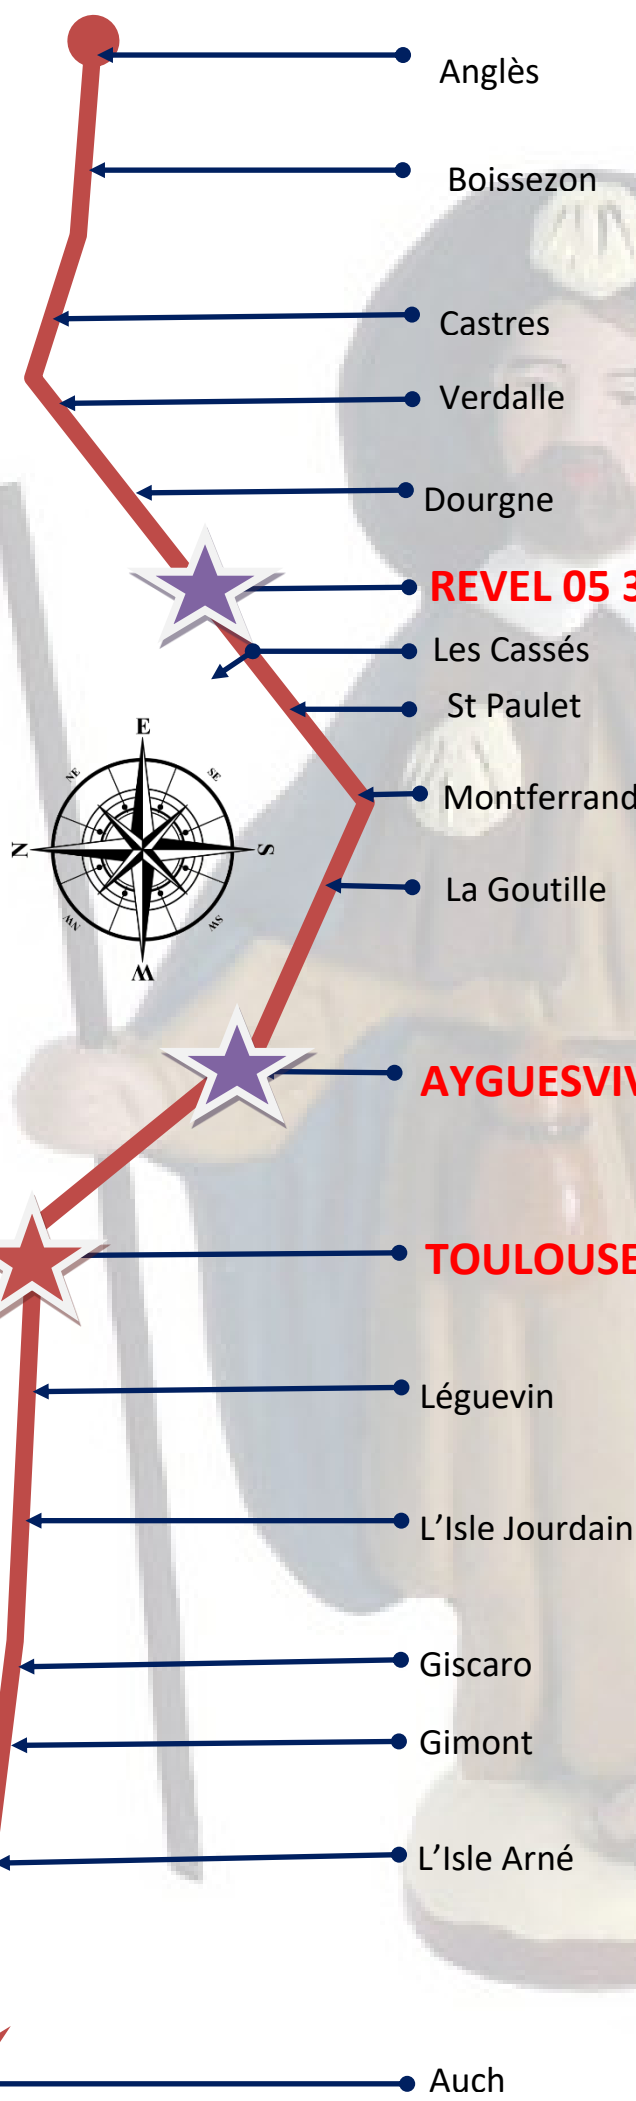

Ne manquez pas nos gîtes associatifs sur la voie d'Arles de REVEL et d'AYGUEVIVES, ni la permanence à la basilique St Sernin

Anglès

Anglès Boissezon : 20,6 Km

Boissezon

Boissezon Castres :16 Km

Castres

Castres Verdalle : 18 Km

Verdalle

Castres Dourgne : 21,7 Km

Castres Revel : 38,2 Km

Verdalle Revel : 20 Km

Dourgne

Dourgne Revel : 16,5 Km

REVEL 05 34 43 54 16

Les Cassés

Revel les Casses /St Paulet : 18,5 km

St Paulet

Les Casses Montferrand : 17,4 km

Les Casses La Goutille : 24 km

Montferrand

St Paulet Montferrand : 17,4 km

St Paulet La Goutille : 19,4 km

La Goutille

TOULOUSE Permanence St Sernin

Toulouse Leguevin : 22,7 Km

Léguevin

Léguevin L'Isle Jourdain : 14,6 Km

L'Isle Jourdain

Léguevin Giscaro : 30,7 km

Giscaro

L'isle Jourdain Giscaro : 16,1 Km